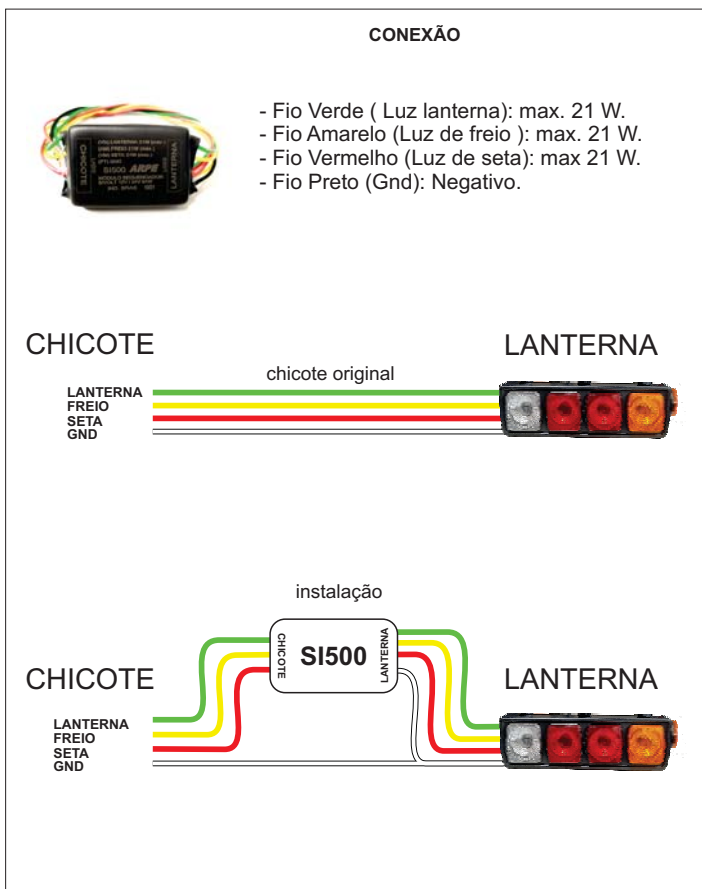

INFORMAÇÕES PARA INSTALAÇÃO DO SI500:

APLICAÇÃO DE USO GERAL